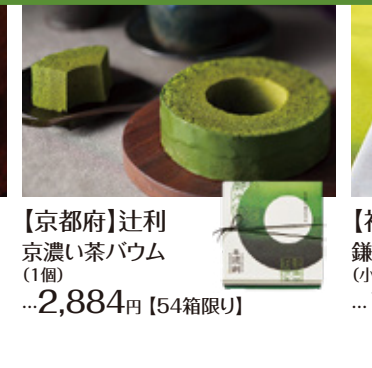

27日(日)・28日(月)限り
【東京都】船橋屋
レーズンウィッチ
(中箱/36個/1箱)…1,050円
【各日50箱限り】 ※お一人様2箱まで

22日(水)～26日(日)限り
【三重県】赤福
白餡は白小豆、黒餡は黒砂糖味のお餅です。赤福餅とはまた違ったお味をお楽しみいただけます。
白餅黒餅(8個)…1,100円

【岐阜県】恵那川上屋
くり恵【大】
(1個)
…2,376円 【100個限り】

【京都府】辻利
京濃い茶バウム
(1個)
…2,884円 【54箱限り】