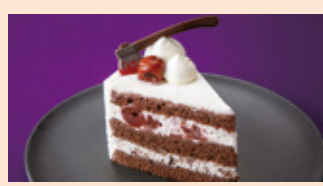

大田原店限定おせちで特別な新年を。

《那須町》
ホテルエピナール那須
和洋二段重 [4人前]
(21×21×5.3cm×2段) **24,000円** 【20点限り】

初
登場

《那須塩原市》
兼昌
大田原店
オリジナルおせち
和洋中四段重
[約4~5人前]
(19.6×19.6×5.6cm×4段)
27,000円
【20点限り】

ハッピー ハロウィン フェア

■あす31日(木)まで
■1F フードガーデン

ハロウィンショートケーキ
(1カット) ... **660円** ■1F チーズガーデン

① HAPPY HALLOWEEN ばけねこちゃんケーキ
② HAPPY HALLOWEEN おばけのケーキ
(1個) ... 各 **626円** ■1F フロレステーゼ

エスタシオン 期間限定販売会

■あす31日(木)~11月5日(火)
■1F POP-UPコーナー
※最終日は午後4時まで
①スリッポンシューズ (SS-S-M-L) **19,800円**
②ストラップシューズ (SS-S-M-L) **19,800円**
③ショートブーツ (SS-S-M-L) ... **26,400円**
④バッグ (約W40×H30×D10cm) ... **13,200円**